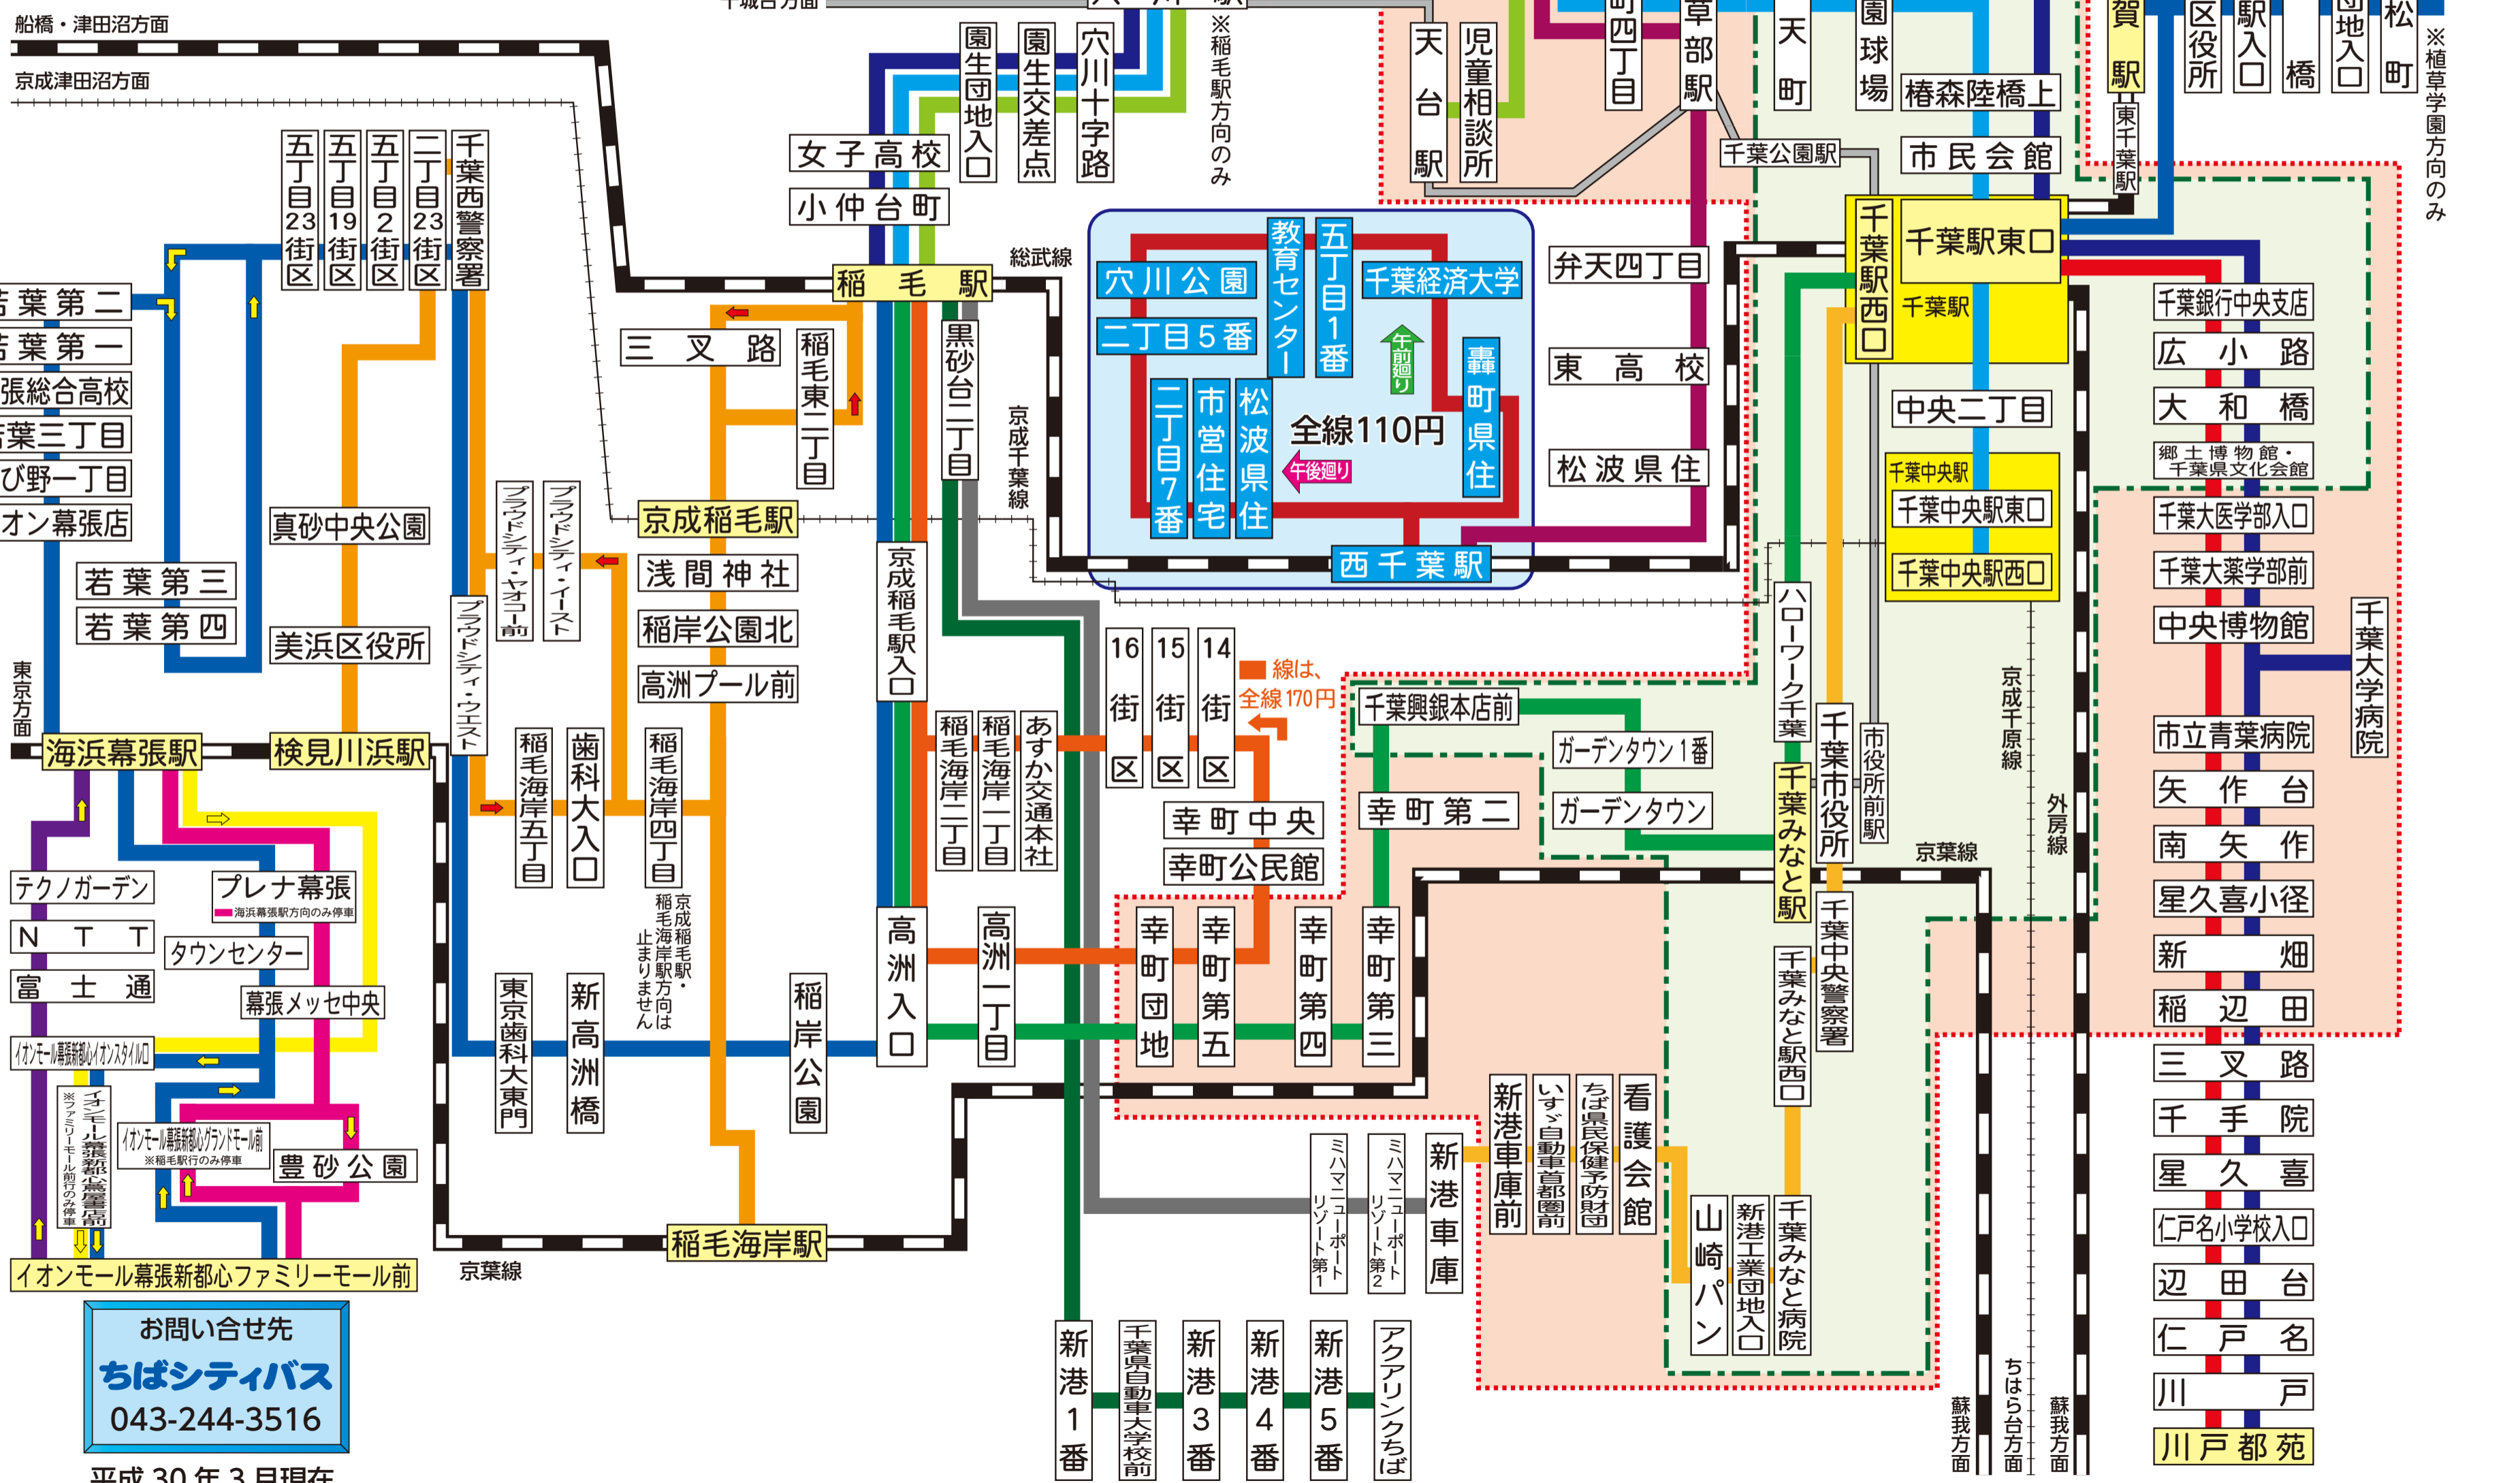

ちばシティバス 路線案内図

千葉駅 ← 特殊1区
千葉市内特殊区域全区

※植草学園線について
 長期休暇中の平日は土曜ダイヤです。
 平日でも休校日は運休します。
 詳しくはバス停等にてご確認ください。

お問い合わせ先
ちばシティバス
 043-244-3516

平成 30 年 3 月現在