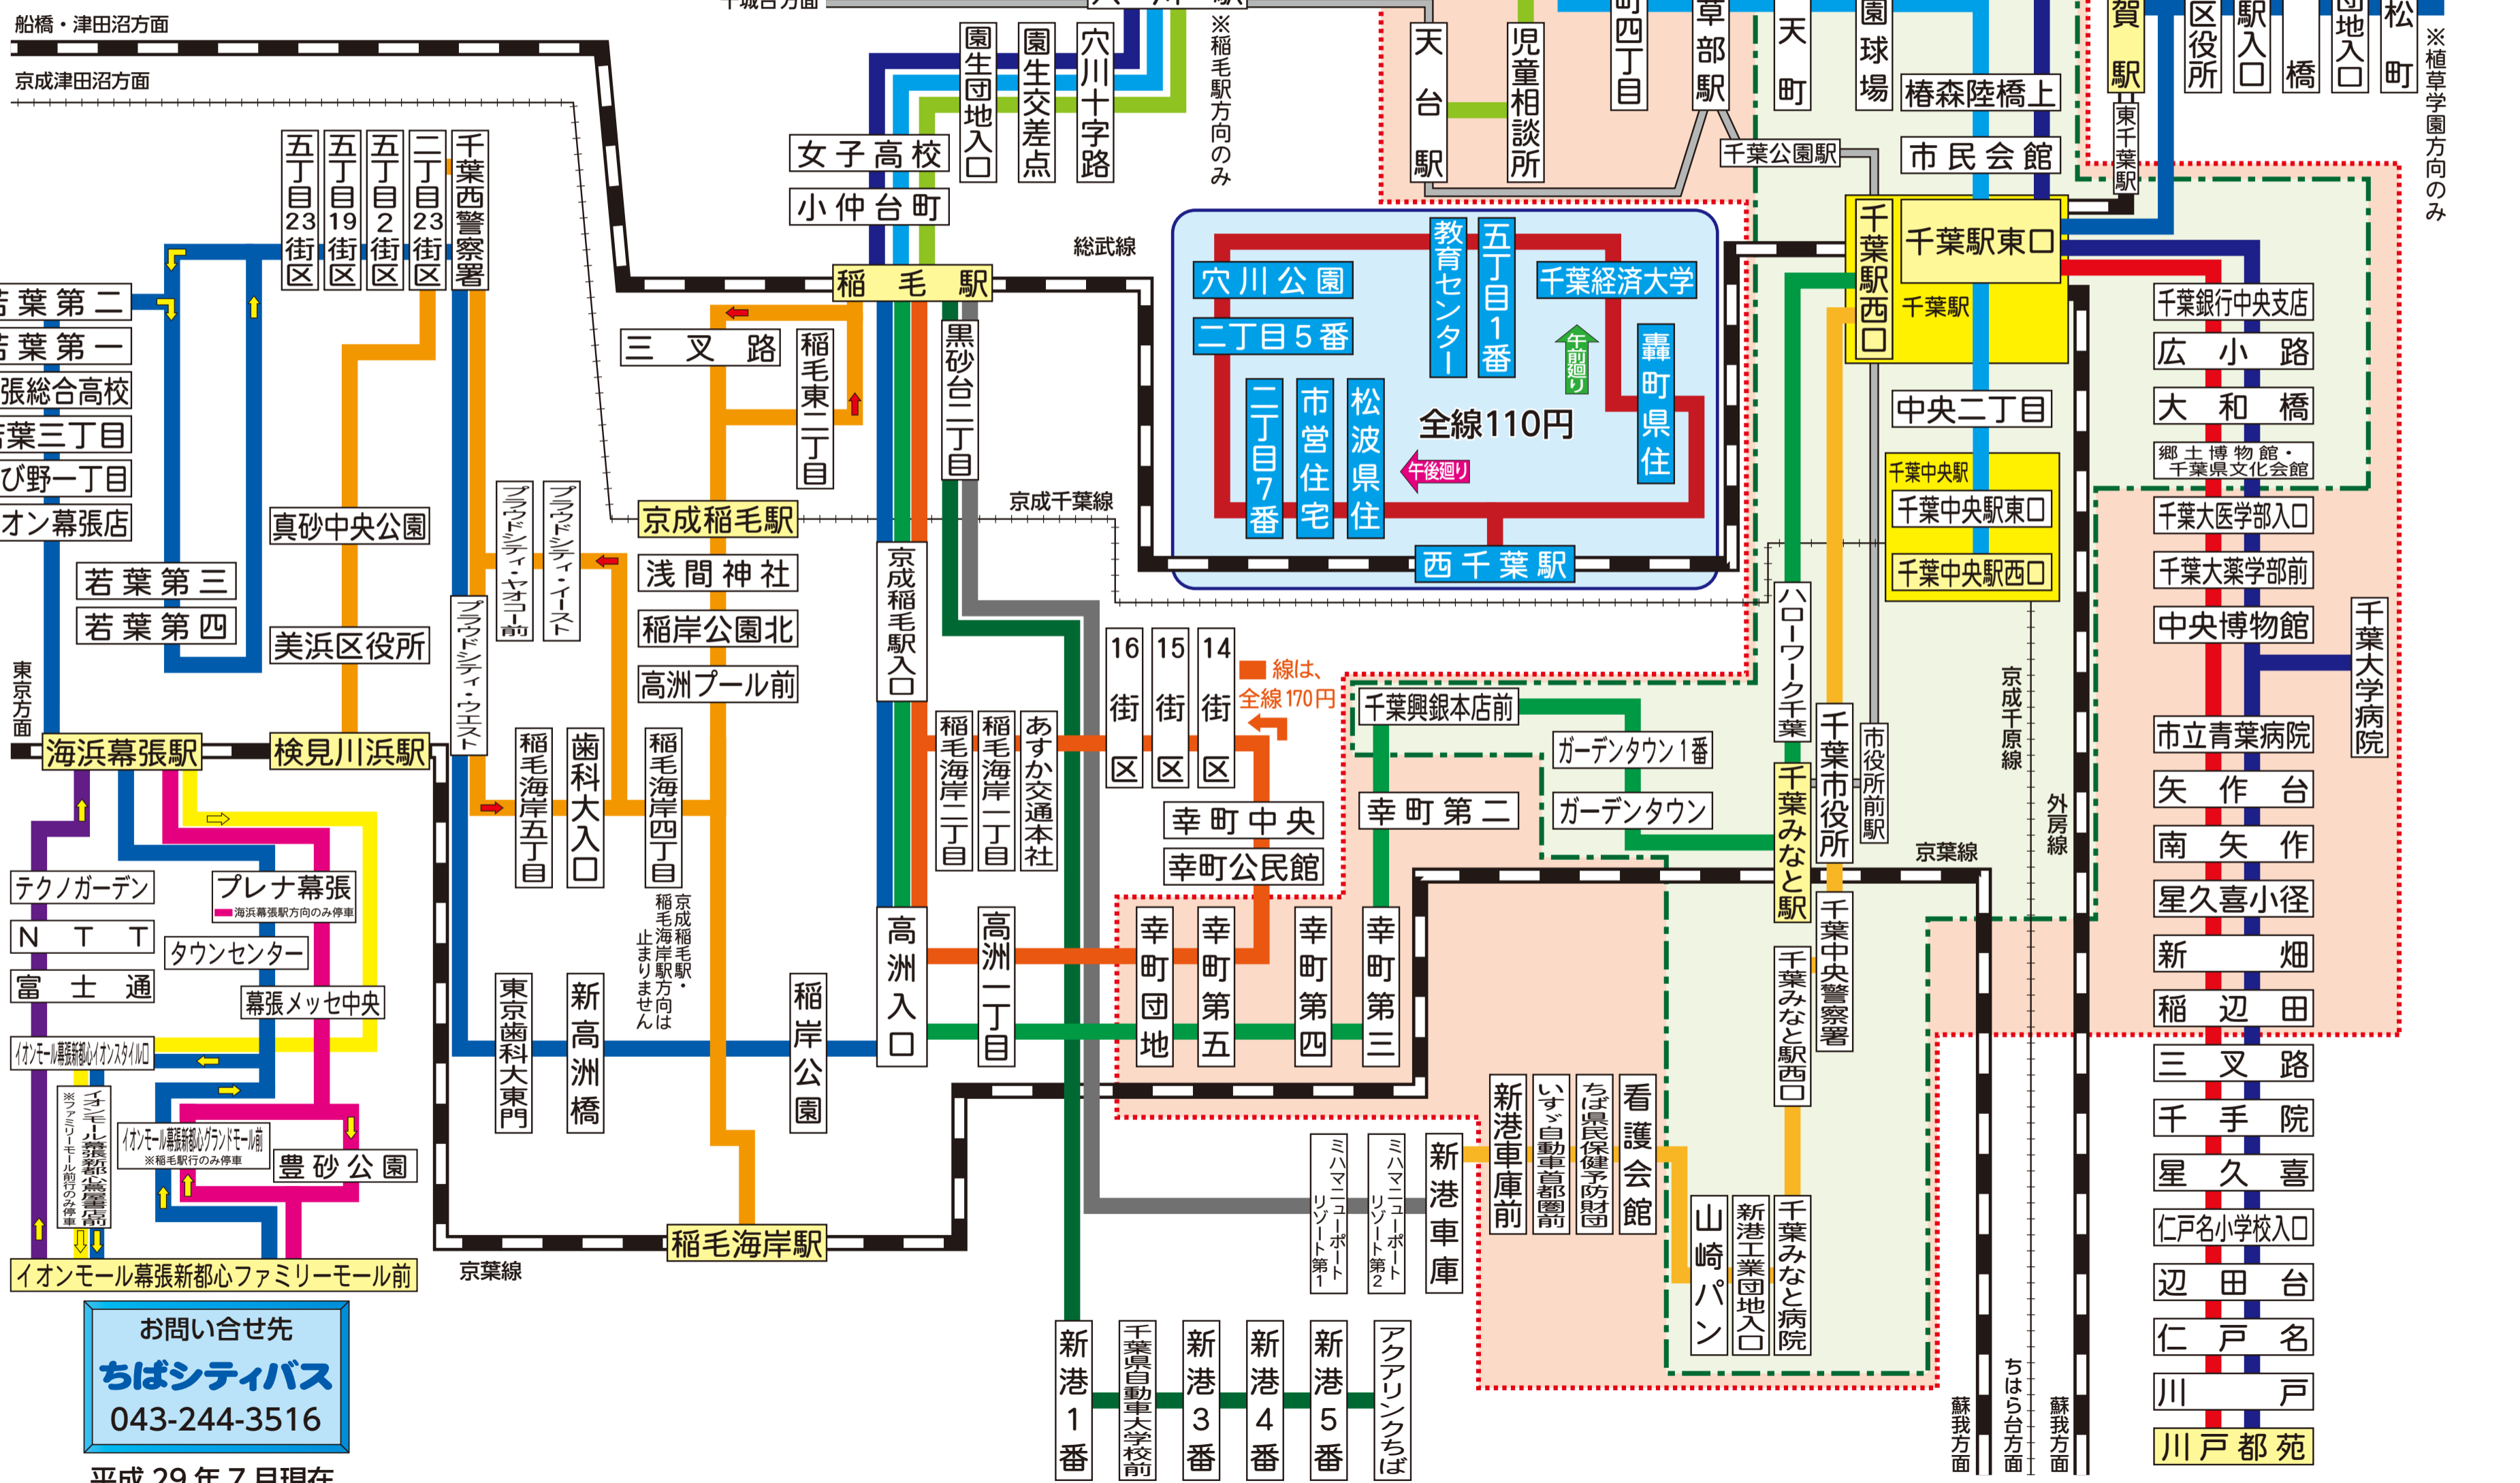

ちばシティバス 路線案内図

千葉駅 ← 特殊1区
千葉市内特殊区域全区

※植草学園線について
 長期休暇中の平日は土曜ダイヤです。
 平日でも休校日は運休します。
 詳しくはバス停等にてご確認ください。

お問い合わせ先
ちばシティバス
 043-244-3516

平成 29 年 7 月現在