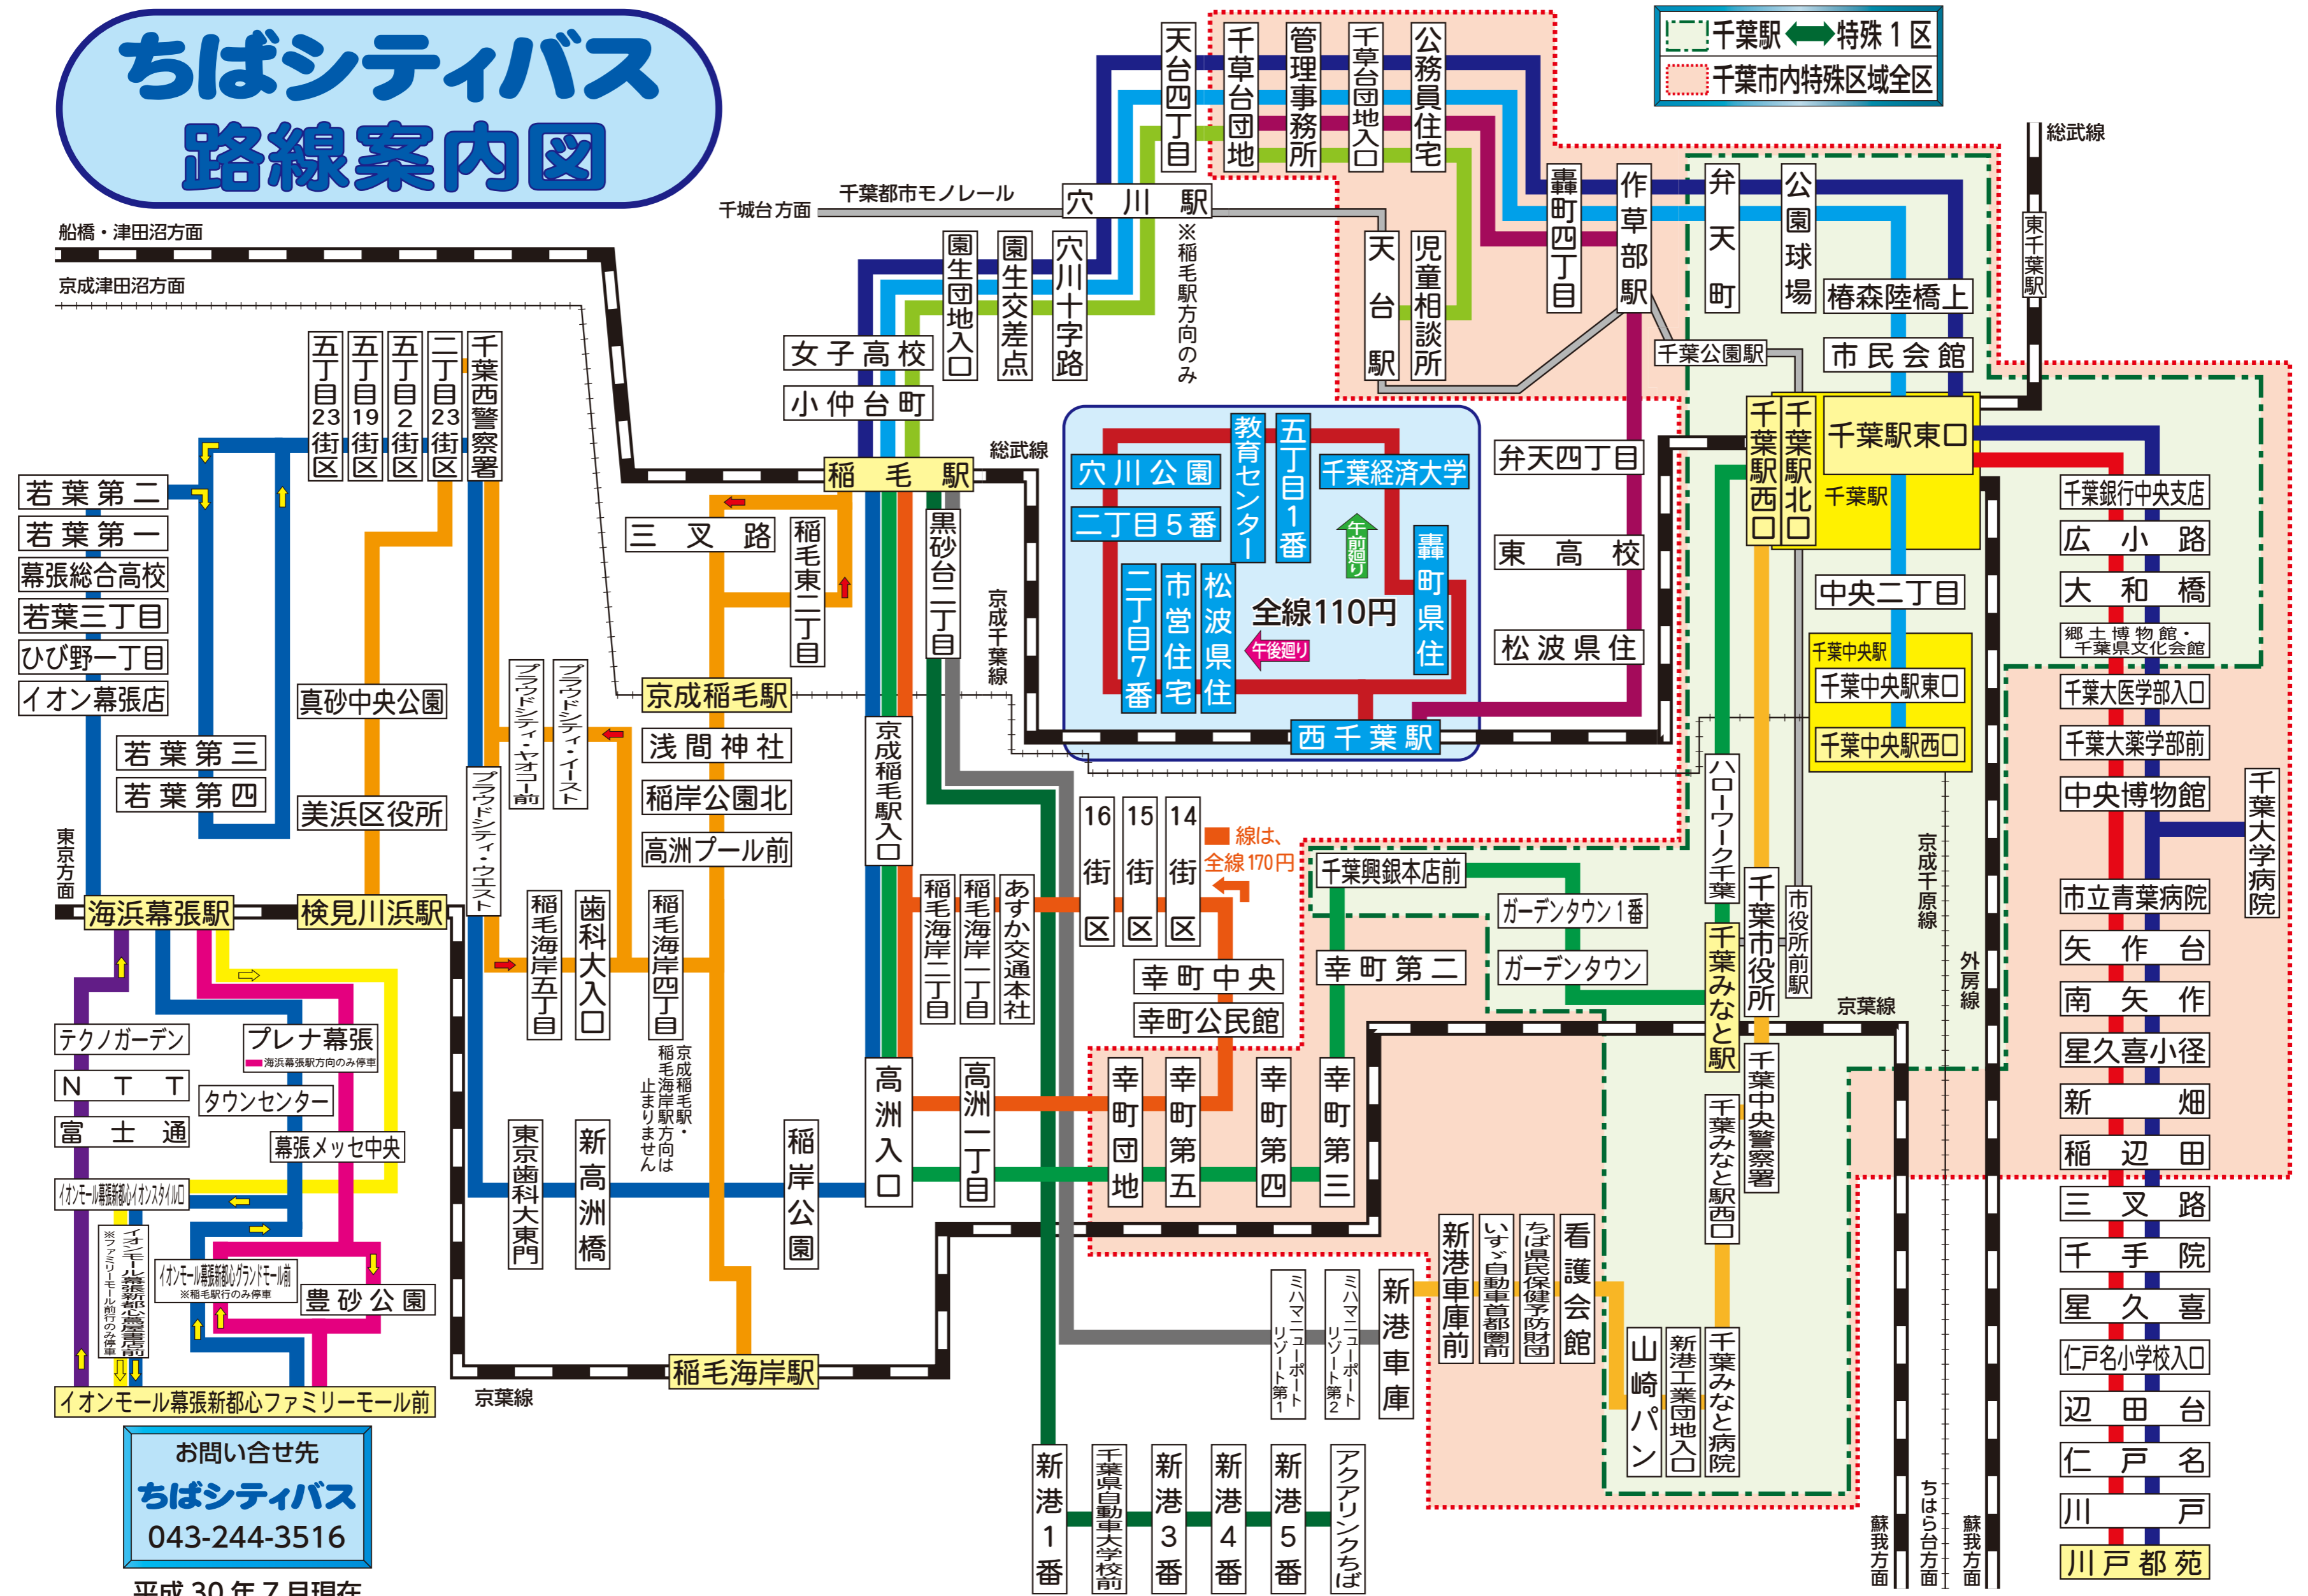

ちばシティバス 路線案内図

千葉駅 ← 特殊1区
 千葉市内特殊区域全区

船橋・津田沼方面
 京成津田沼方面

お問い合わせ先
ちばシティバス
 043-244-3516

平成30年7月現在