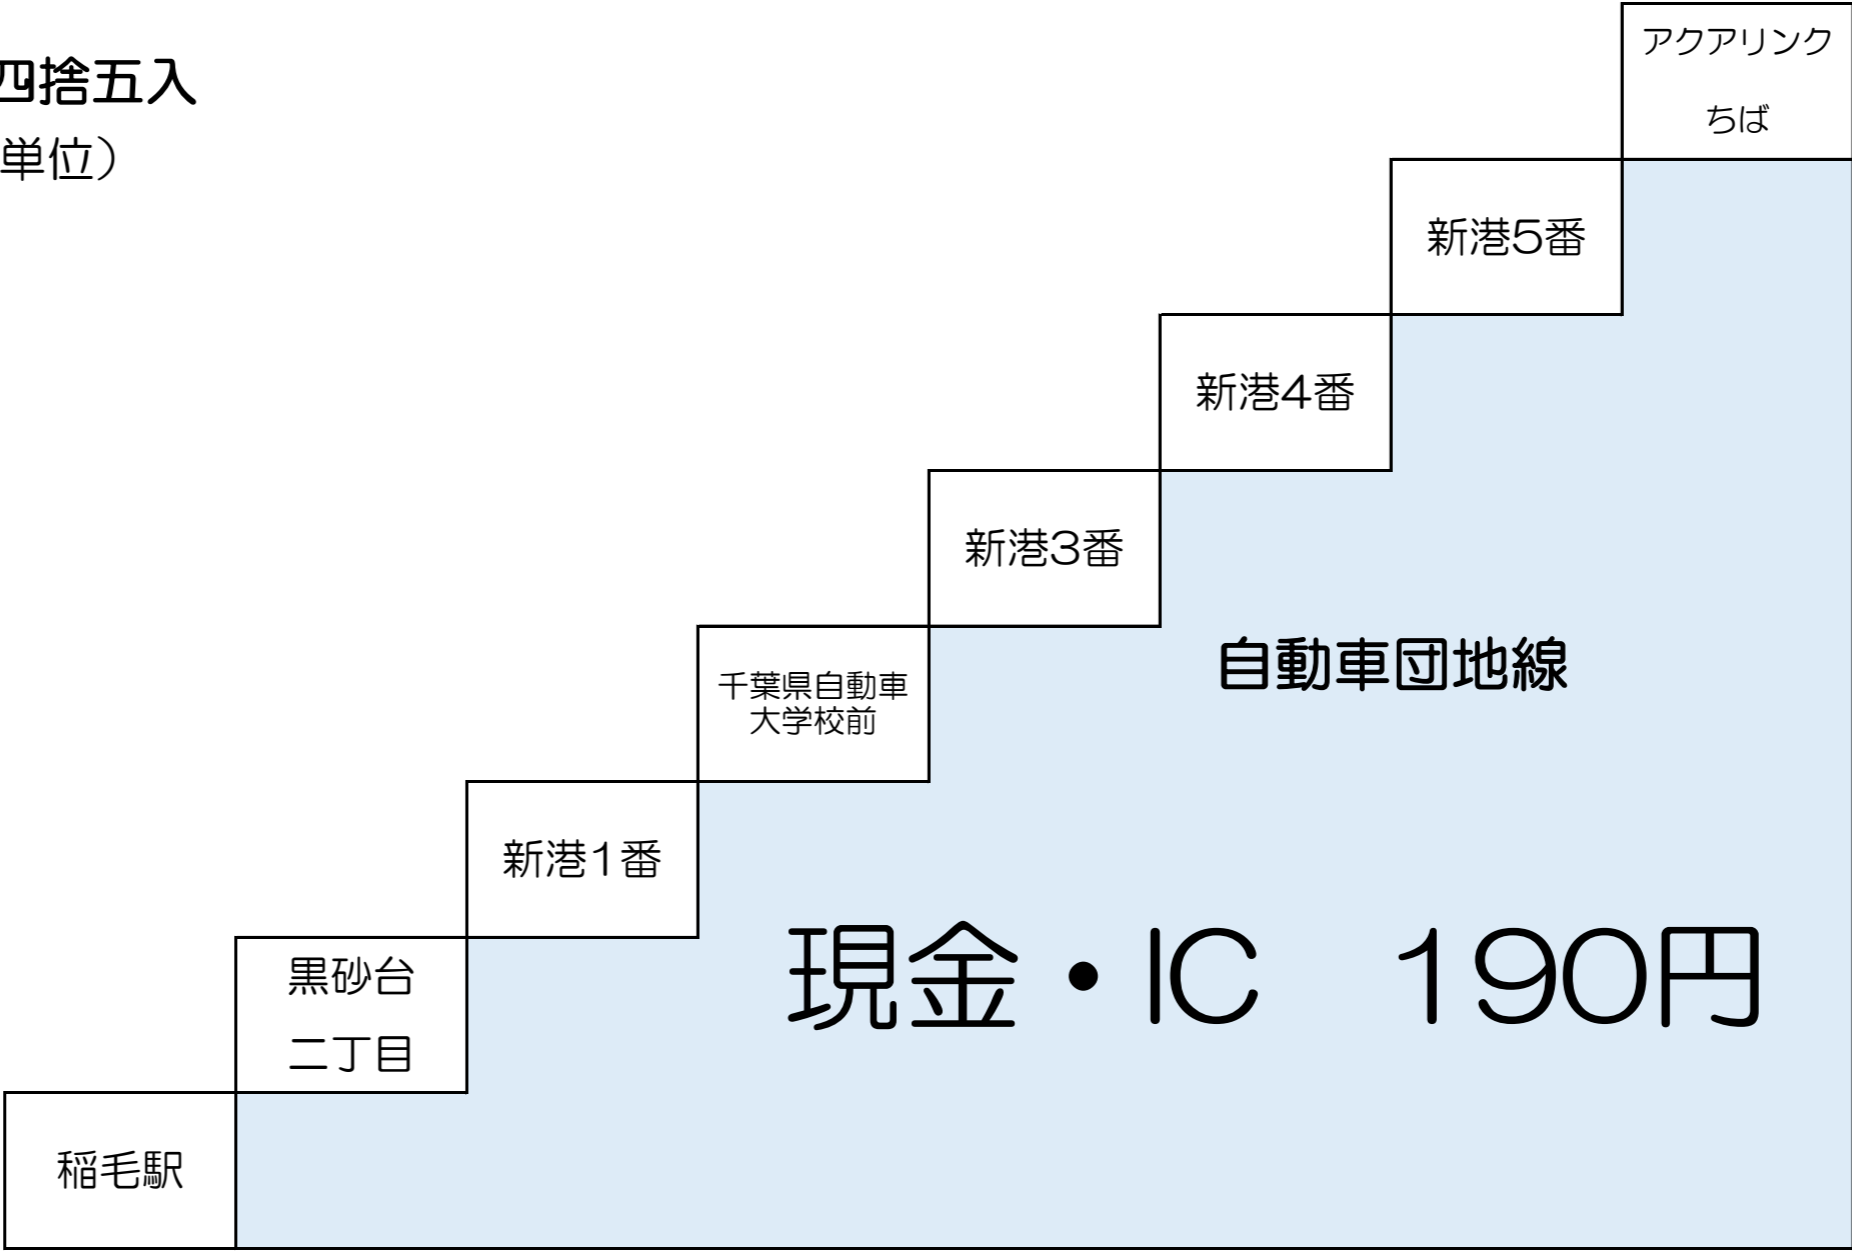

自動車団地線 : 運賃表

【稲81】 稲毛駅西口⇄新港1番⇄アクアリンクちば

単位:円

※小児半額・端数四捨五入
IC・現金(10円単位)

2023年7月1日改正